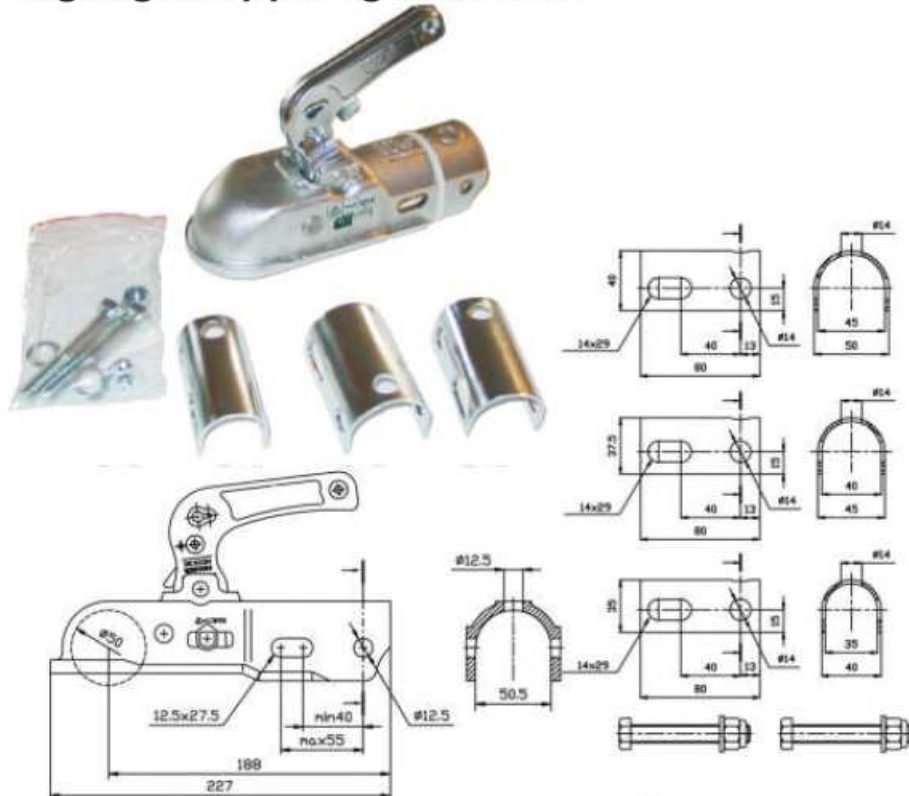

GIUNTO A SFERA TONDO UNIVERSALE

Universal head couplings

Tete d'attelage universelle

Zugkugelkupplung universal

Tipo <i>Type</i>	Portata <i>Load capacity</i>
TONDO DA 35 A 50 MM CON ADATTATORI <i>For round tube from 35-mm to 50 mm with adaptors</i>	3000 kg