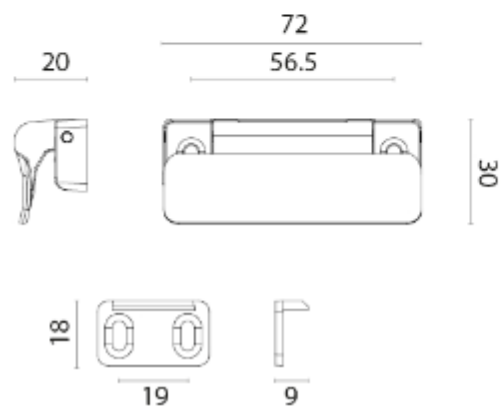

Visualizza ingrandito

SCHEMA TECNICA

Dimensioni

72 x 30 x 20 mm

Chiusura in ottone cromato per uso su ante e portelli senza l'utilizzo di pomoli o maniglie.