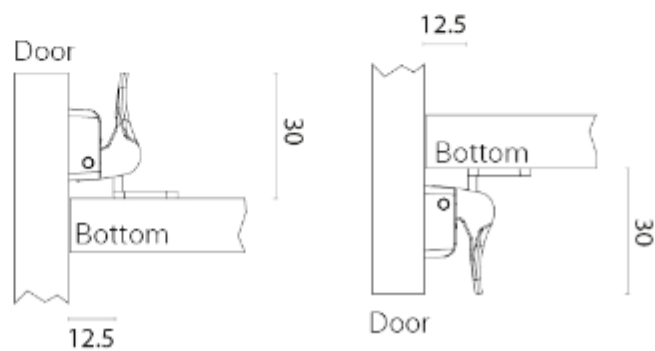

Visualizza ingrandito

SCHEMA TECNICA

Dimensioni

72 x 30 x 20 mm

Chiusura in ottone cromato per uso su ante e portelli senza l'utilizzo di pomoli o maniglie.