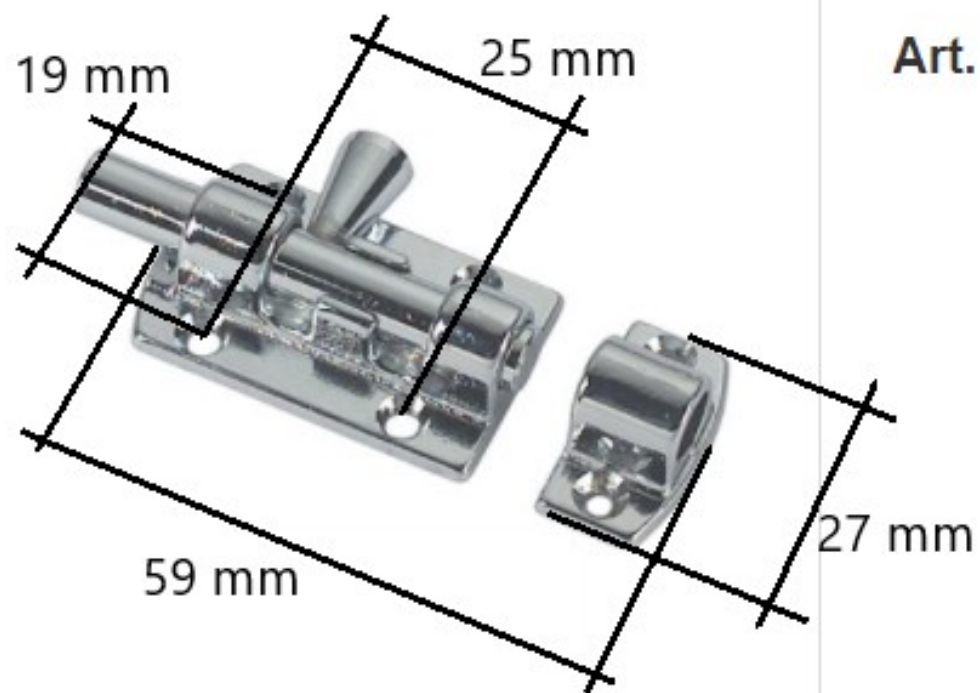

Fermaporta in ottone

Art. **38.188.19**

Finitura

- .L Lucido
- .C Cromato

Lunghezza

- 59 mm
- 90 mm

SCHEDA TECNICA

59 x 27 mm