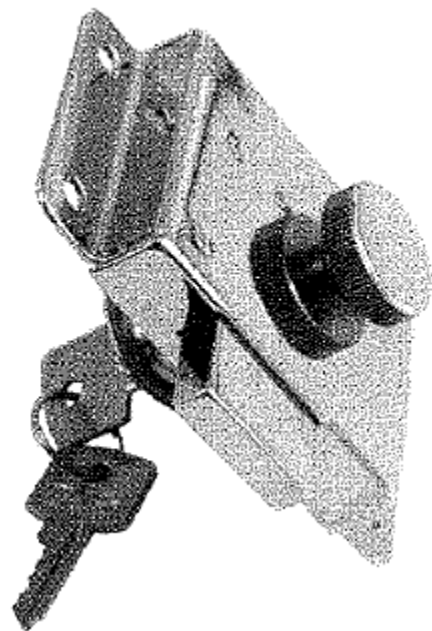

38.132.10DX/20

Serratura a 2 mandate con pomolo zigrinato cilindro di sicurezza con 2 chiavi e scontro

Altezza cilindro: 20/25/30/35 mm

Misure esterne: 98 x 58 x 15 mm

Entrata: 37 mm

Scontro a cassetta

Dimensioni: 98x15 mm

Per art. 3452-3656

Striker

Overall size: 98x15 mm

Lock with 2 trip bolts, knurled knob, security cylinder with 2 keys and striker

Height cylinder: 20/25/30/35 mm

Overall size: 98 x 58 x 15 mm

Backset: 37 mm