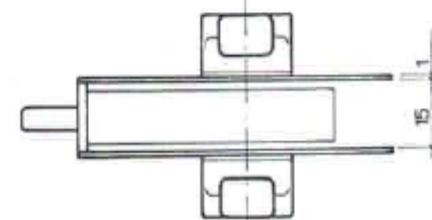

Ove non diversamente specificato,
si intende ottone cromato

38.348.71

Items are intended brass chrome
plated unless otherwise specified

La mano della serratura
è unica per DS e SN

The hand of lock
is valid for RH-LH

Set serratura da infilare per porte scorrevoli
spessore 15 mm con scontro piano e 2 chiavi
Entrata 37 mm
Serratura valida per mano DS e SN
Finitura: ottone cromato/placche inox - ottone lucido

Sliding door mortise lockset thickness 15 mm
with striking plate and 2 keys

Backset 37 mm

The hand of lock is valid for RH - LH

Finish: brass chrome plated/st. st. escutcheons - brass polished

Misure del taglio porta
Cut in plate

a x b = 101 x 57 mm