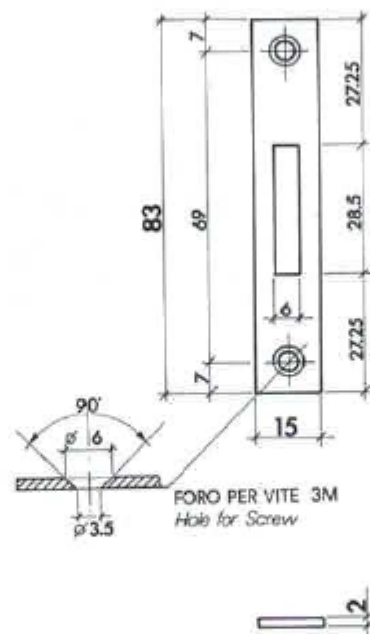

Ove non diversamente specificato,
si intende ottone cromato

38.348.71

Items are intended brass chrome
plated unless otherwise specified

La mano della serratura
è unica per DS e SN

The hand of lock
is valid for RH-LH

Set serratura da infilare per porte scorrevoli
spessore 15 mm con scontro piano e 2 chiavi
Entrata 37 mm
Serratura valida per mano DS e SN
Finitura: ottone cromato/placche inox - ottone lucido

Sliding door mortise lockset thickness 15 mm
with striking plate and 2 keys

Backset 37 mm

The hand of lock is valid for RH - LH

Finish: brass chrome plated/st. st. escutcheons - brass polished

Misure del taglio porta
Cut in plate

a x b = 101 x 57 mm