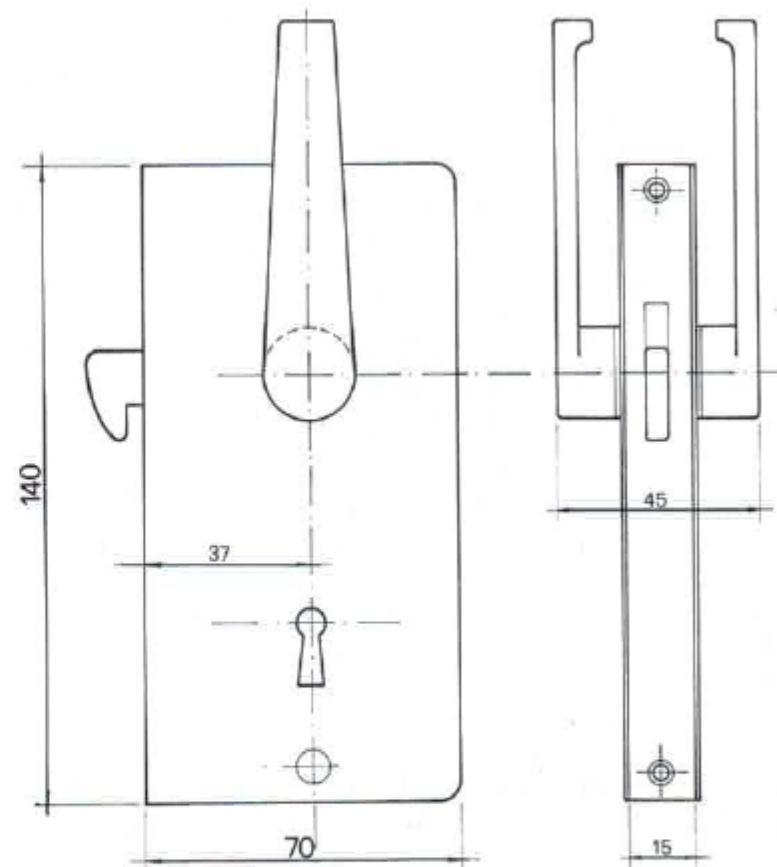

Ove non diversamente specificato,
si intende ottone cromato

38.348.71

Items are intended brass chrome
plated unless otherwise specified

La mano della serratura
è unica per DS e SN

The hand of lock
is valid for RH-LH

Set serratura da infilare per porte scorrevoli
spessore 15 mm con scontro piano e 2 chiavi
Entrata 37 mm
Serratura valida per mano DS e SN
Finitura: ottone cromato/placche inox - ottone lucido

Sliding door mortise lockset thickness 15 mm
with striking plate and 2 keys

Backset 37 mm

The hand of lock is valid for RH - LH

Finish: brass chrome plated/st. st. escutcheons - brass polished

Misure del taglio porta
Cut in plate

a x b = 101 x 57 mm