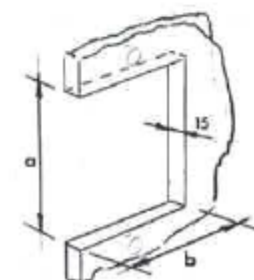

Ove non diversamente specificato,
si intende ottone cromato

38.348.71

Items are intended brass chrome
plated unless otherwise specified

La mano della serratura
è unica per DS e SN

The hand of lock
is valid for RH-LH

Set serratura da infilare per porte scorrevoli
spessore 15 mm con scontro piano e 2 chiavi
Entrata 37 mm
Serratura valida per mano DS e SN
Finitura: ottone cromato/placche inox - ottone lucido

Sliding door mortise lockset thickness 15 mm
with striking plate and 2 keys

Backset 37 mm

The hand of lock is valid for RH - LH

Finish: brass chrome plated/st. st. escutcheons - brass polished

Misure del taglio porta
Cut in plate

a x b = 101 x 57 mm