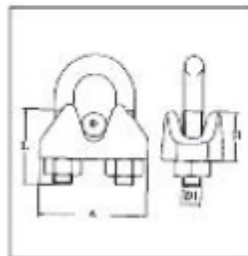

04.181.06/07

AISI316 & AISI304 Stainless Steel

| Code No.: | Wire\varnothing | D1 | A | L | H | WT |
|------------------|-------------------------------------|-----------|----------|----------|----------|-----------|
| | (mm) | | (mm) | (mm) | (mm) | (kgs) |
| 04.181.06 | 12 | M8 | 37 | | 20 | |
| 04.181.07 | 13 | M10 | 40 | 30 | 21 | 0.130 |