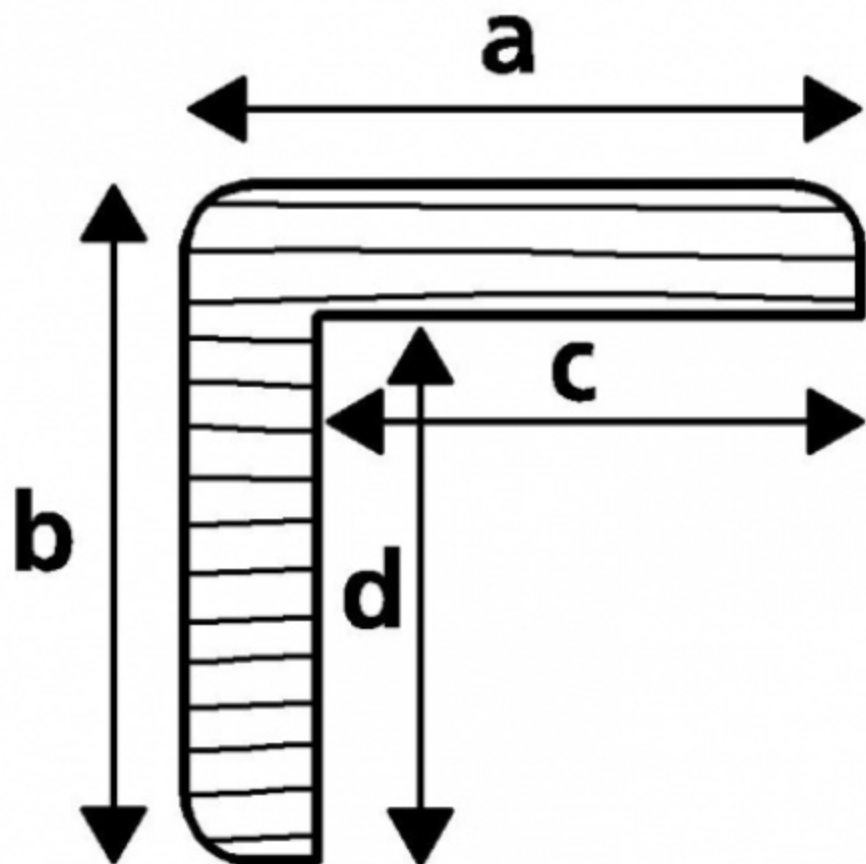

71.028.00

Door edge trim profile 23 x 23 x 18 x 18 mm - 2 mtr

- a. 23 mm
- b. 23 mm
- c. 18 mm
- d. 18 mm

Lengths: 2 meter