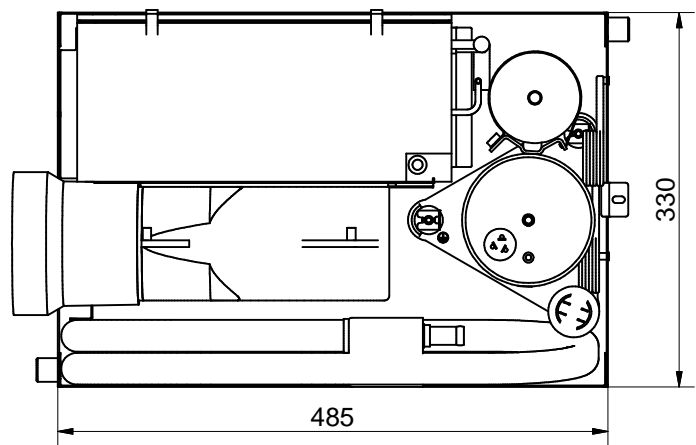

CODICE PROV.	CICLO LAVORO	CICLO MACCHINA	VISTO
--------------	--------------	----------------	-------

REFRIGERANT: R410a

VECO S.p.A. GIUSSANO-ITALY		Part Number: MC12EFEHU		Page: Tav. 1 / 1	03		
Material/Finishing:		NOME: COMPACT 12 EH EF R410a 230/1/50			02		
		NAME:			01		
Sch Contr: 03	Spessore:	General Tolerance: ISO 2768-c	Made by: L. Ulfo	Vised:	Date: 26/09/2012	Rev.	Data Signature