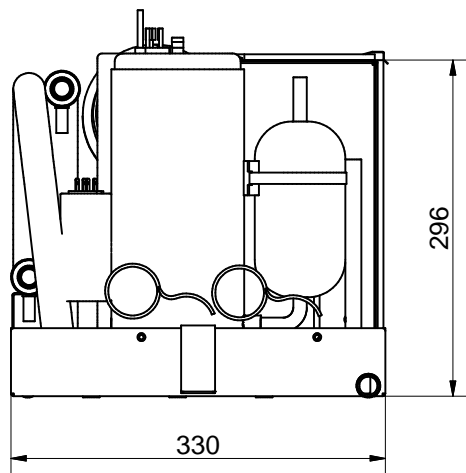

CODICE PROV.	CICLO LAVORO	CICLO MACCHINA	VISTO
--------------	--------------	----------------	-------

REFRIGERANT: R410a

VECO S.p.A. GIUSSANO-ITALY		Part Number: MC12EFEHU		Page: Tav. 1 / 1	03		
Material/Finishing:		NOME: COMPACT 12 EH EF R410a 230/1/50			02		
		NAME:			01		
Sch Contr: 03	Spessore:	General Tolerance: ISO 2768-c	Made by: L. Ulfo	Vised:	Date: 26/09/2012	Rev.	Data Signature