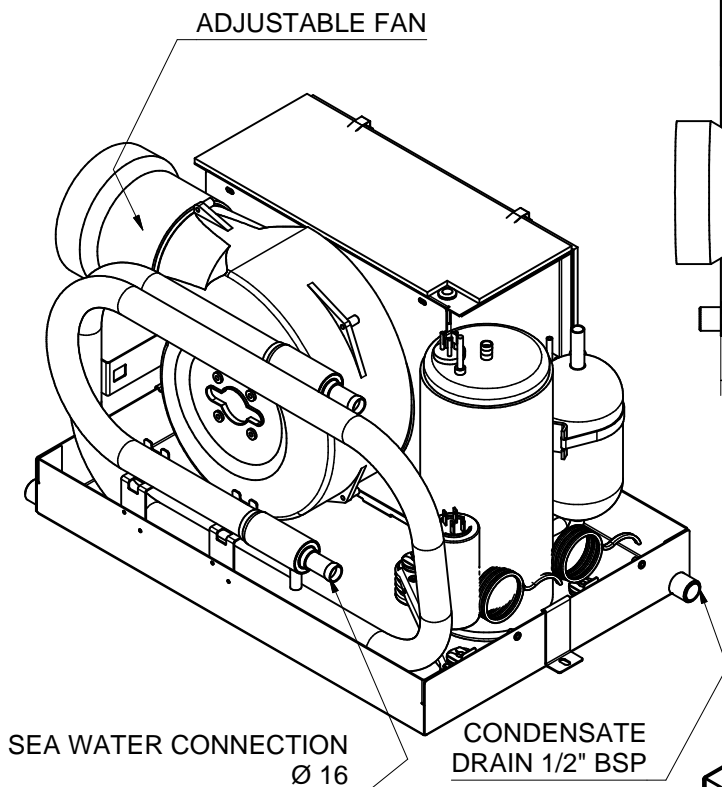

CODICE PROV.	CICLO LAVORO	CICLO MACCHINA	VISTO
--------------	--------------	----------------	-------

REFRIGERANT: R410a

VECO S.p.A. GIUSSANO-ITALY		Part Number: MC12EFEHU		Page: Tav. 1 / 1	03		
Material/Finishing:		NOME: COMPACT 12 EH EF R410a 230/1/50			02		
		NAME:			01		
Sch Contr: 03	Spessore:	General Tolerance: ISO 2768-c	Made by: L. Ulfo	Vised:	Date: 26/09/2012	Rev.	Data Signature