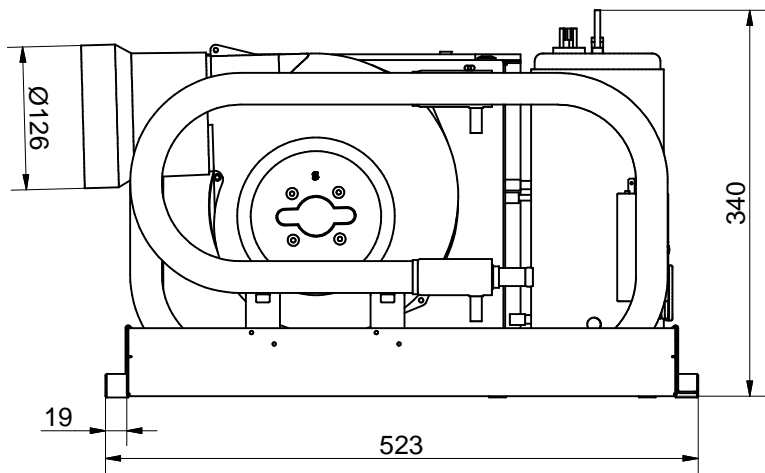

CODICE PROV.	CICLO LAVORO	CICLO MACCHINA	VISTO
--------------	--------------	----------------	-------

REFRIGERANT: R410a

VECO S.p.A. GIUSSANO-ITALY		Part Number: MC12EFEHU		Page: Tav. 1 / 1	03		
Material/Finishing:		NOME: COMPACT 12 EH EF R410a 230/1/50			02		
		NAME:			01		
Sch Contr: 03	Spessore:	General Tolerance: ISO 2768-c	Made by: L. Ulfo	Vised:	Date: 26/09/2012	Rev.	Data Signature