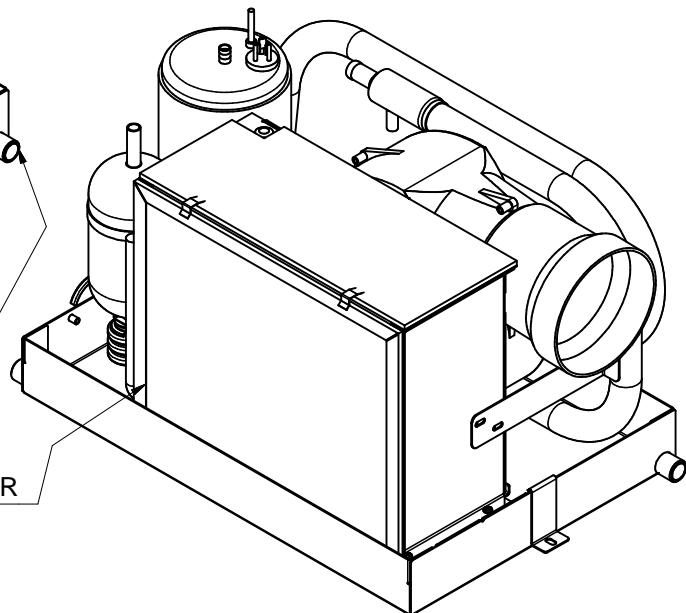

CODICE PROV.	CICLO LAVORO	CICLO MACCHINA	VISTO
--------------	--------------	----------------	-------

REFRIGERANT: R410a

VECO S.p.A. GIUSSANO-ITALY		Part Number: MC12EFEHU		Page: Tav. 1 / 1	03		
Material/Finishing:		NOME: COMPACT 12 EH EF R410a 230/1/50			02		
		NAME:			01		
Sch Contr: 03	Spessore:	General Tolerance: ISO 2768-c	Made by: L. Ulfo	Vised:	Date: 26/09/2012	Rev.	Data Signature