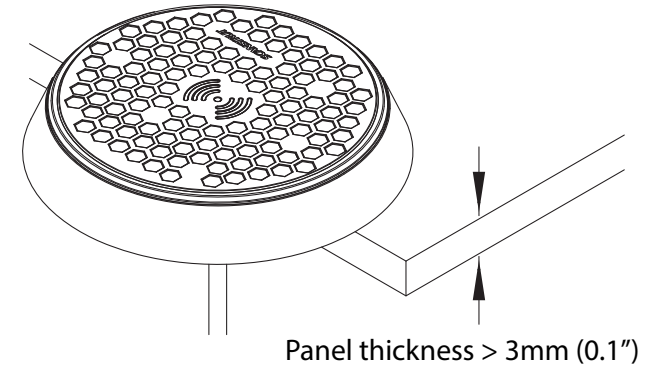

ROKK Wireless Bezel - SC-CW-03

For help & information
email: sales@scanstrut.com
tel: +44 (0) 1392 531280

Electrical info:

- Input Voltage Range 12-24V
- Typical Output 5W (5V 1A)
- Fast Charge Output 10W (9V 1.1A)
- Standby Current Draw < 0.1W
- Qi, CE, FCC, ROHS Certified.