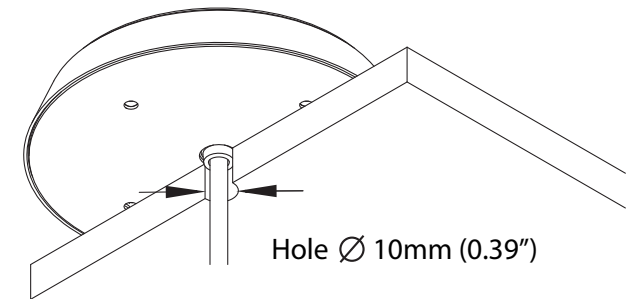

ROKK Wireless Bezel - SC-CW-03

For help & information
email: sales@scanstrut.com
tel: +44 (0) 1392 531280

Electrical info:

- Input Voltage Range 12-24V
- Typical Output 5W (5V 1A)
- Fast Charge Output 10W (9V 1.1A)
- Standby Current Draw < 0.1W
- Qi, CE, FCC, ROHS Certified.